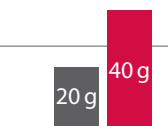

JELLEMZŐK

Termékjellemzők

- ✓ 50% fehérjével, 8 féle fehérjeforrás
- ✓ Speciális fehérje: kolosztrum
- ✓ Teljesítmény- és erősportolóknak is alkalmas

- ✓ Az energiaraktárak gyors feltöltéséhez
- ✓ Tejsavófehérje, prebiotikus rostok
- ✓ Egy adagos kiszerelesben is

- ✓ Kiváló minőségű tejfehérjéből
- ✓ Ízletes desszertnek is kiváló

- ✓ Kiváló minőségű tejfehérjéből
- ✓ Praktikus utazáshoz
- ✓ Funkcionális & ízletes

Tápanyagértékek

■ Fehérje
■ Szénhidrát