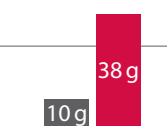

JELLEMZŐK

Termékjellemzők

- ✓ 50% fehérjével, 8 féle fehérjeforrás
- ✓ Speciális fehérje: kolosztrum
- ✓ Teljesítmény- és erősportolóknak is alkalmas

- ✓ Az energiaraktárak gyors feltöltéséhez
- ✓ Tejsavófehérje, prebiotikus rostok
- ✓ Egy adagos kiszerelesben is

- ✓ Kiváló minőségű tejfehérjéből
- ✓ Ízletes desszertnek is kiváló

- ✓ Kiváló minőségű tejfehérjéből
- ✓ Praktikus utazáshoz
- ✓ Funkcionális & ízletes

Tápanyagértékek

■ Fehérje
■ Szénhidrát